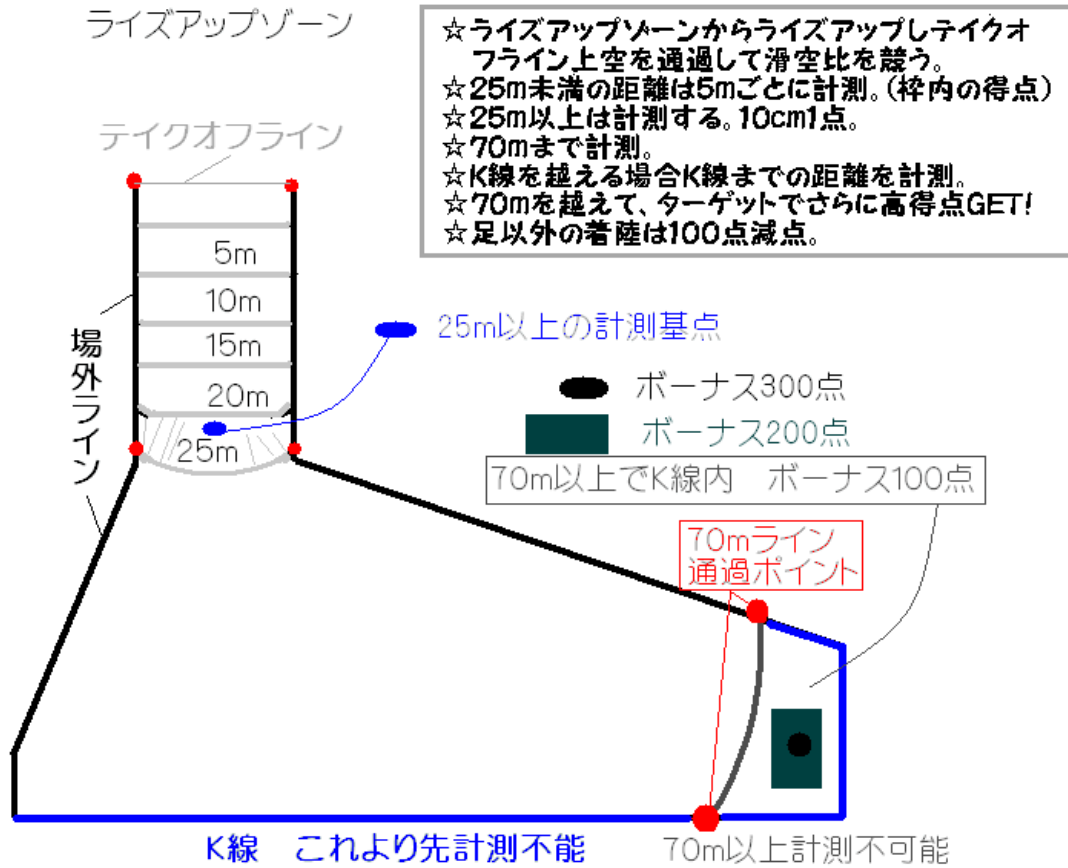

競技説明

1、グランドハンドリングスラローム

- 合図で一斉にスタートし並べられたパイロンを倒さないようにグランドハンドリングで通過し、ゴールまでのタイムを競う。
- グライダーが途中で落ちてしまったら、その場から同チームメンバーが広げて直して再開。
- パイロンを倒してしまうとタイムより3秒増える。実際のタイム+ (パイロンを倒した数×1秒)
- グランドハンドリングはリーグ戦で総当たりとする。各対戦チームに対して代表1名がトライ。ただし、全員が平均してトライすること。
- 勝率が高い順位にゲームの順位が決定！同率の場合はチーム代表者によるじゃんけんで決める。

2、滑空比競争

- テイクオフライン上空を通過し、離陸地点より着地点までの距離を競う。
- 25m以上の距離を飛んだ場合計測。10cm1点とする。端数は四捨五入。
- 70m以上は計測不可能。K線も計測不可能でK線までの距離となる。
- ボーナスポイントもあり、1人の得点の満点は1,000点！
- 25m未満（距離計測地点まで届かない場合）は5m単位で得点とする。（白線が5mごとにある）
- 足の裏以外の着陸はマイナス100点。
- 各チーム一人2回まで挑戦できる。
- 各チームの選手のBestの距離得点の合計で順位を決める。1人BEST3はない。
- 同率はじゃんけん。

滑空比競争 詳細

- ☆ライズアップゾーンからライズアップしテイクオフライン上空を通過して滑空比を競う。
- ☆25m未満の距離は5mごとに計測。(枠内の得点)
- ☆25m以上は計測する。10cm1点。
- ☆70mまで計測。
- ☆K線を越える場合K線までの距離を計測。
- ☆70mを越えて、ターゲットでさらに高得点GET!
- ☆足以外の着陸は100点減点。

3、ビンゴターゲット

- 30mもしくはパラパークからフライトシターゲットへのランディング精度を競う。
- 最初に足の裏接地した個所のターゲットポイントを加算していく。
- 9マスになっているターゲットにランディングしてビンゴがそろったらボーナス1000点。
- 参加する各選手 各1本ずつフライト後、時間に余裕がある場合には2本目に突入。
- 1チーム最大5本までとするが、計上本数は少ないチームに合わせる。
- ターゲットは足の裏以外の接地はケツランとみなし、マイナス100点とする。
- ベーシック生までの方は誘導が入る場合がある。
- 同率はじゃんけん。
- ランディングクローズ時刻は14:45とする。