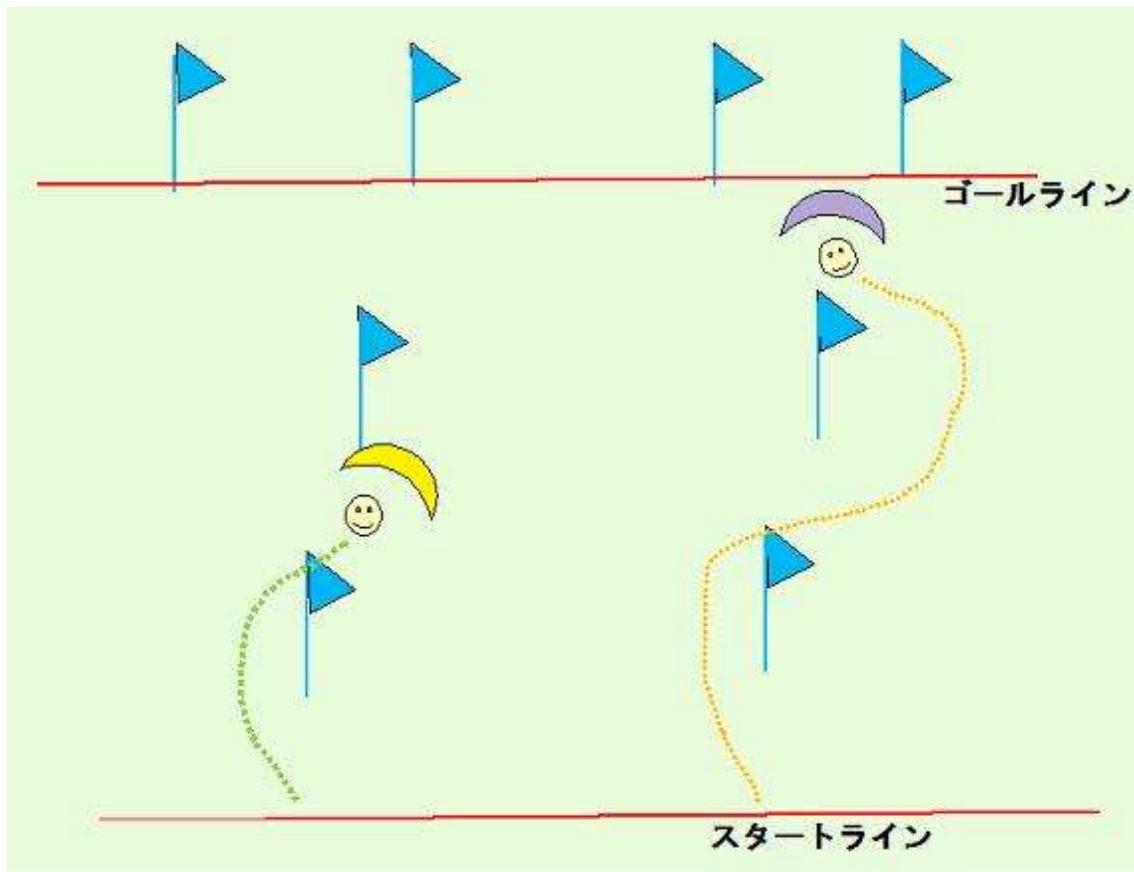

- 1、グランドハンドリングスラローム
- 2、滑空比競争（ライズアップ場）
- 3、ピンゴターゲット

タイムスケジュール

8：30 エリア集合 ～受付終了後、チーム分け

9：00 競技説明

競技開始 各選手進行時間を見ながらチャレンジ

- 1、グランドハンドリングスラローム（八木）
- 2、滑空比競争（八木）
- 3、北風が強い場合は八木エリアでピンゴターゲット

パラパークが飛べそうな場合は 11時頃 パラパークへ移動

- 3、ピンゴターゲットはパラパークで行います。

15：00 全競技終了 ～片付け～

15：30 表彰式

【表彰式】

表彰式では以下の年間表彰を行います。

- クリスマスカップ表彰
- パラパークリーグ表彰
- 八木トライアルラリー表彰

八木エリア会場全体図

30mTO

競技説明

1、グランドハンドリングスラローム

- 合図で一斉にスタートし並べられたパイロンを倒さないようにグランドハンドリングで通過し、ゴールまでのタイムを競う。
- グライダーが途中で落ちてしまったら、その場から同チームメンバーが広げて直して再開。
- パイロンを倒してしまうとタイムより3秒増える。実際のタイム+ (パイロンを倒した数×1秒)
- グランドハンドリングはリーグ戦で総当たりとする。各対戦チームに対して代表1名がトライ。ただし、全員が平均してトライすること。
- 勝率が高い順位にゲームの順位が決定！同率の場合はチーム代表者によるじゃんけんで決める。