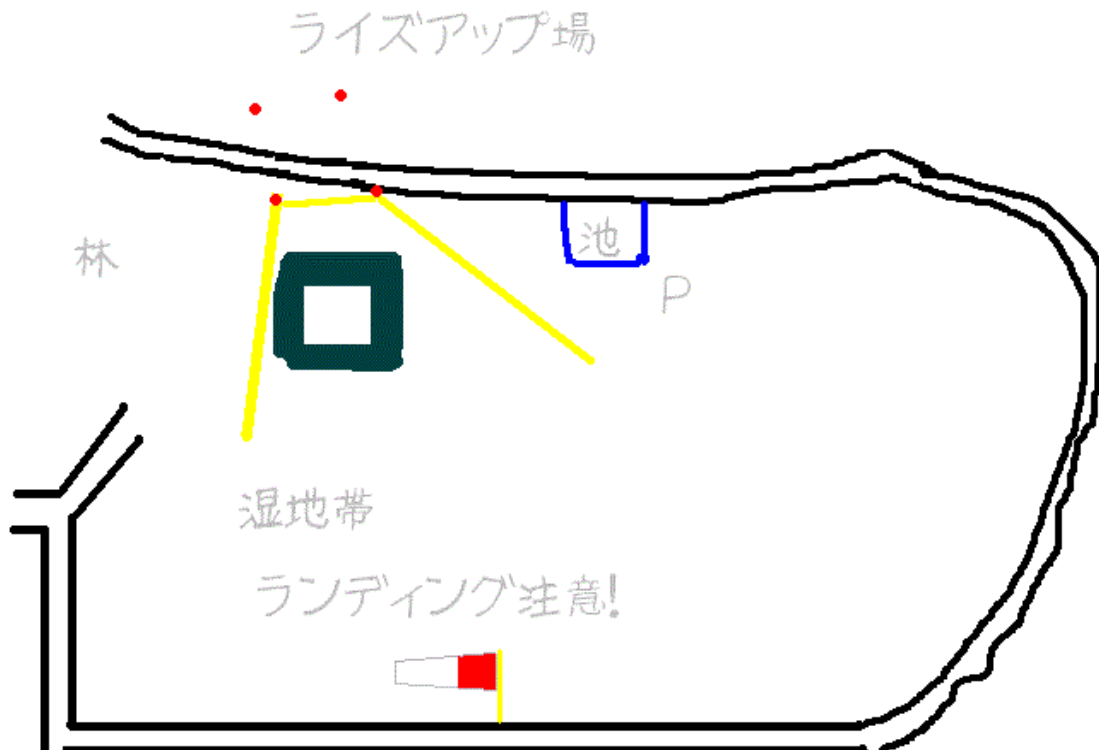

- 3、ピンゴターゲットはパラパークで行います。

15：00 全競技終了 ～片付け～

15：30 表彰式

【表彰式】

表彰式では以下の年間表彰を行います。

- クリスマスカップ表彰
- パラパークリーグ表彰
- 八木トライアルラリー表彰

八木エリア会場全体図

30mTO